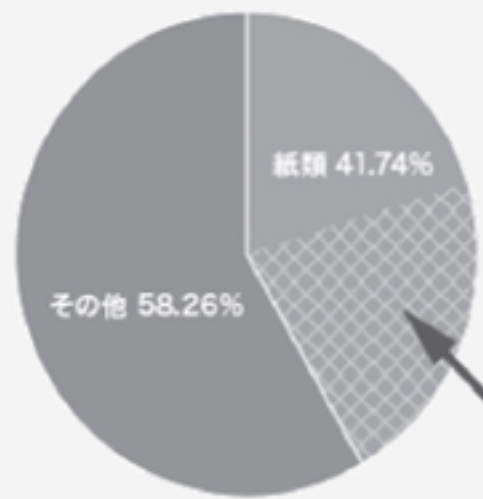

業務用樹脂ワックス「輝太郎」新発売

この度、装栄オリジナルワックス「輝太郎(きたろう)」を発売いたします。

モップさばきが軽く、それでいてその名が示すようにクラス最高レベルの光沢を実現いたしました。

また静摩擦係数は0.433となっており、耐すべり性にも優れています。サンプルをご用意いたしておりますので担当営業にお気軽にご用命下さい。不揮発分 20%

業務用樹脂ワックス

容量 18L
価格 OPEN BIB

光沢 (ホモジニアスタイル)

ブランク	5.5	60度
1層	38.5	60度
2層	88.6	60度
3層	98.4	60度

(コンポジションビニルタイプ)

ブランク	6.0	60度
1層	18.8	60度
2層	43.0	60度
3層	65.8	60度

大阪市では紙類の「3」処理が変わります。

平成25年10月より事業所から出る「資源化可能な紙類」の焼却場への搬入が禁止されます。事業系ごみの組成分析結果からは、依然として資源化可能な紙類(古紙)が多く廃棄されている現状が見られることから、大阪市ではさらなるごみ減量化を推進することにしたものです。

事業系ごみの組成分析調査結果からは依然として資源化可能な紙類(古紙)が多く廃棄されている状況にあります。事業系ごみに関して資源化可能な紙類の再資源化を徹底し、さらなるごみ減量化を推進するため、大阪市では平成25年10月から資源化可能な紙類の焼却工場への搬入を禁止します。

■事業系ごみ組成

事業系ごみ量(特定建築物を除く)
平成22年度実績: 38.9万トン

うち資源化可能な紙類は
組成率: 21.4%
8.3万トン
が含まれていると考えられます。

※平成22年度 大阪市事業系ごみ排出実態調査結果より

大阪市の事業系ごみの現状

大阪市では、これまで家庭系ごみについては資源ごみや容器包装プラスチックの分別収集等に取り組みとともに、事業系ごみについては大規模建築物に対する事業系ごみの減量指導や焼却工場での搬入物検査と指導の強化など、ごみ減量・リサイクルのための施策を推進してきました。その結果、平成23年度のごみ処理量は115万ト

ンと、ピーク時からほぼ半減し、これまでの減量目標である平成27年度110万トンを前倒しで達成することが可能となったことから、平成24年4月には平成27年度のごみ処理量を100万トン以下とする新たなごみ減量目標を設定しました。このような状況から、各事業所では紙類ごみの分別収集が必要となってきました。ではどうやって事業所では分別するか、一例として山崎産業さんではいくつかのオフィスの紙類収集システムを提案しています。

○エコボックス4段セット

オフィスや学校などで紙分別も行いやすく、キャスター付で移動もスムーズにできるタイプです。

○紙類回収カート

量が多くなると意外に重くなる紙類の移動にはやはりキャスター付が重宝します。集積場へも楽に移動できます。

10月から必要になる紙類の分別には装栄にご相談下さい。

大阪本社 増田 四郎

パワータンクHEPA発売

発売以来多くの方から指示をいただいています。ペンギンさんのリチウムイオンバッテリー搭載のコードレスバキユーム「パワータンク」ですが、HEPA機能を搭載した機種が発売になりました。発売以来定評をいただいている小型軽量で、パワフルな吸引力に加え「HEPA」機能を追加したことにより病院など使用範囲が広がるのでは無いでしょうか。

HEPAフィルターはインナーとアウトターの2カ所のフィルターで微細なホコリまで確実にキャッチし、逃がしません。

重量 7kg
連続運転 100分 (弱モード)
価格 マイティメイドパワータンク

HEPA 本体 OPEN

バッテリー OPEN

充電器 OPEN