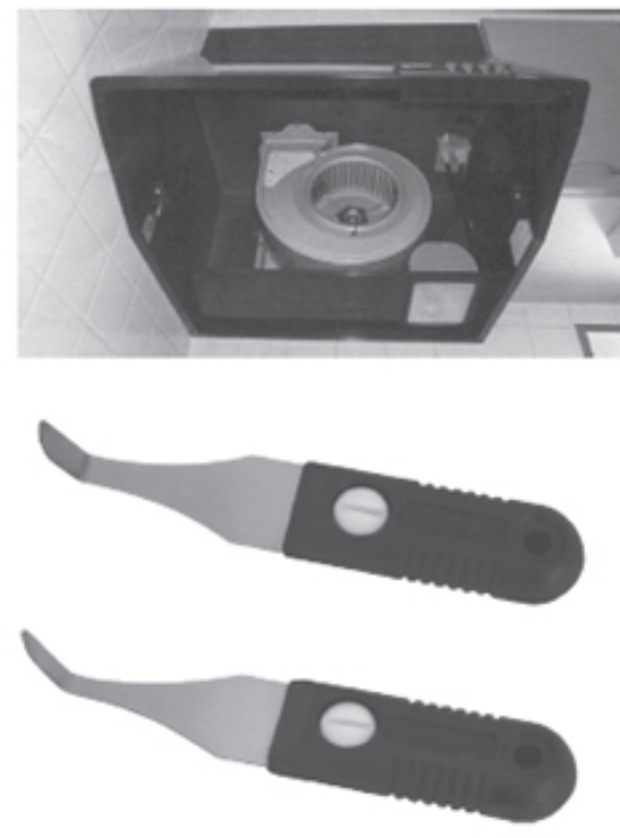

重量 4.1kg (噴管・燃料除く)  
 本体サイズ 長さ330×幅265×高さ345mm  
 最大風速 59.1m/S  
 価格 30,300円 税別

⑤ステン刃シロッコケレン  
 レンジフードの清掃作業で一番清掃がやり難い箇所はファンの部分ではないでしょうか。いわゆるシロッコファンと呼ばれる部分です。油污れがべっとりとなると、排気能力が落ちてしまいます。当然清掃作業が一番重点的に行われる箇所となります。このシロッコファン専用開発されたのが土牛産業さんの「ステン刃シロッコケレン」です。