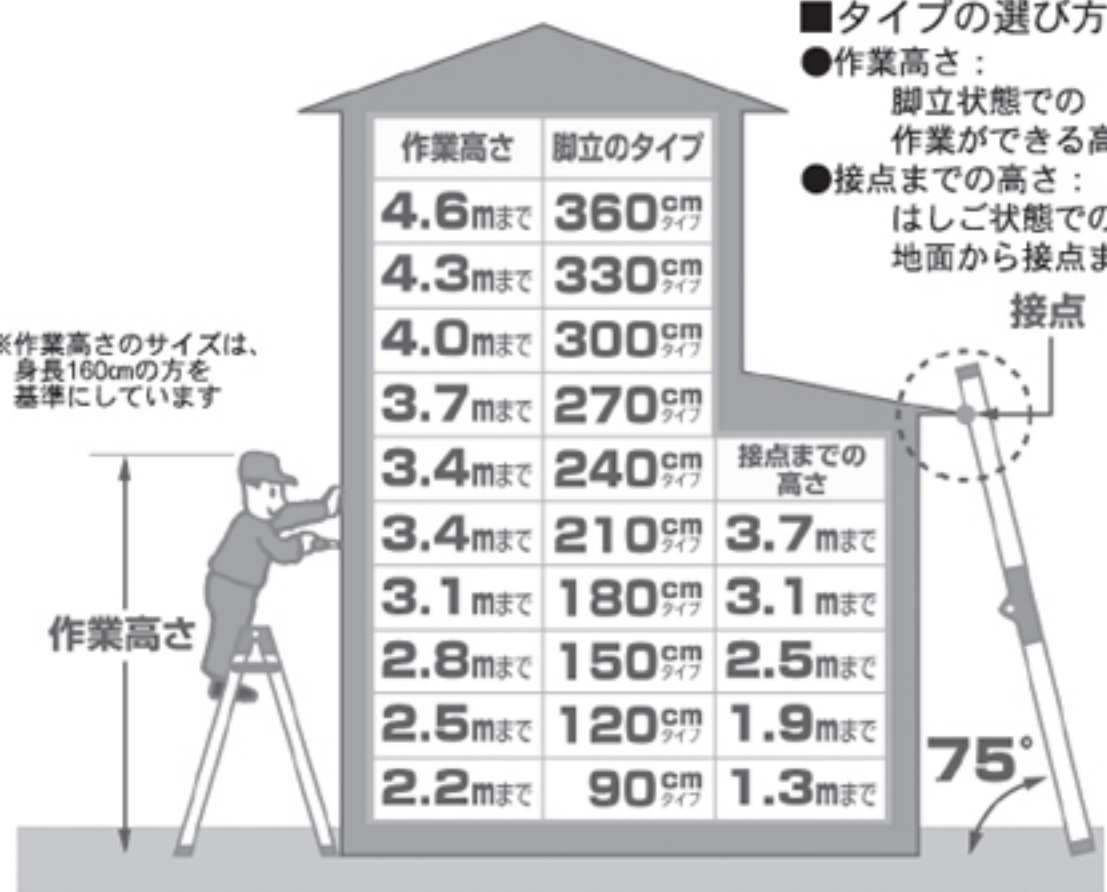

中でも脚立の事故が60%近くに上っています。はしごの事故は死亡や重傷など重篤な被害の割合が多く、33件中61%が重大事故となっています。

脚立・はしごのような、いつも普通に使っている道具について今一度安全な使用方法について考えてみてはいかがでしょう。

製品別事故状況

	死亡	重傷	軽傷	合計
脚立	5	43	57	105
踏み台	0	15	27	42
はしご	6	14	13	33
合計	11	72	97	180

(平成18年~22年)

VISA・MasterCard・JCB他

また、はしごは設置面に対して75度の角度で使用します。

■タイプの選び方

- 作業高さ：脚立状態での作業ができる高さ
- 接点までの高さ：はしご状態での地面から接点までの高さ

■脚立を使用する際の注意事項

- ① 天板に立たない
- ② 身体を乗り出さない
- ③ 脚立にまたがらない
- ④ 開き止めを必ずかける
- ⑤ 手荷物を持ったまま昇降しない
- ⑥ 平らな場所で使用する
- ⑦ はしごとして使用する場合は表面で使用する